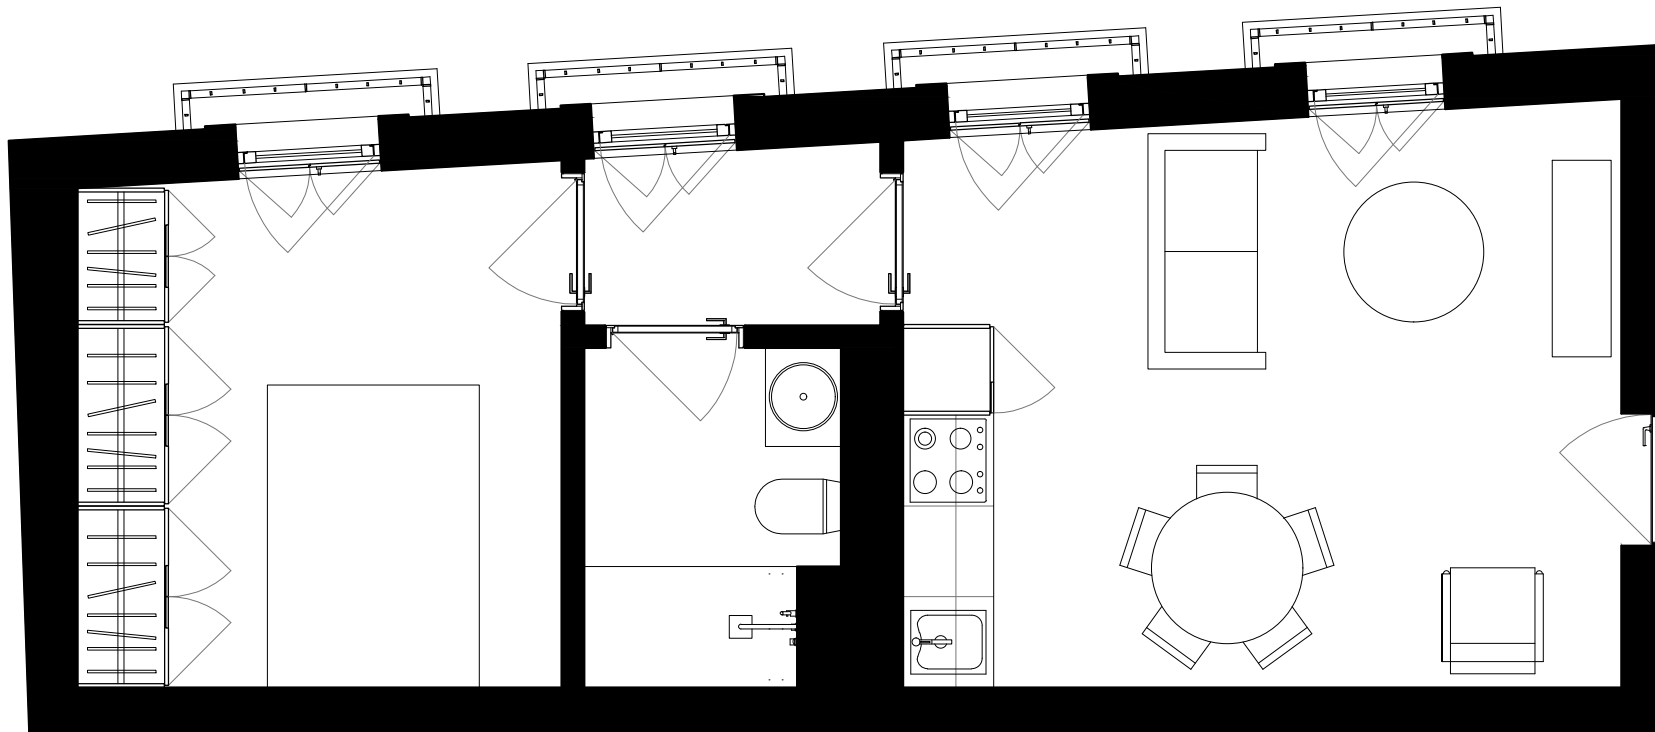

# GLORIA

Apartamento RCB - Piso 0  
T1 - 44.41 m<sup>2</sup> - Varanda 2.08 m<sup>2</sup>

Unit RCB - Ground Floor  
1 bedroom - 44.41 sqm - Balcony 2.08 sqm

[www.gloria-lisboa.com](http://www.gloria-lisboa.com)