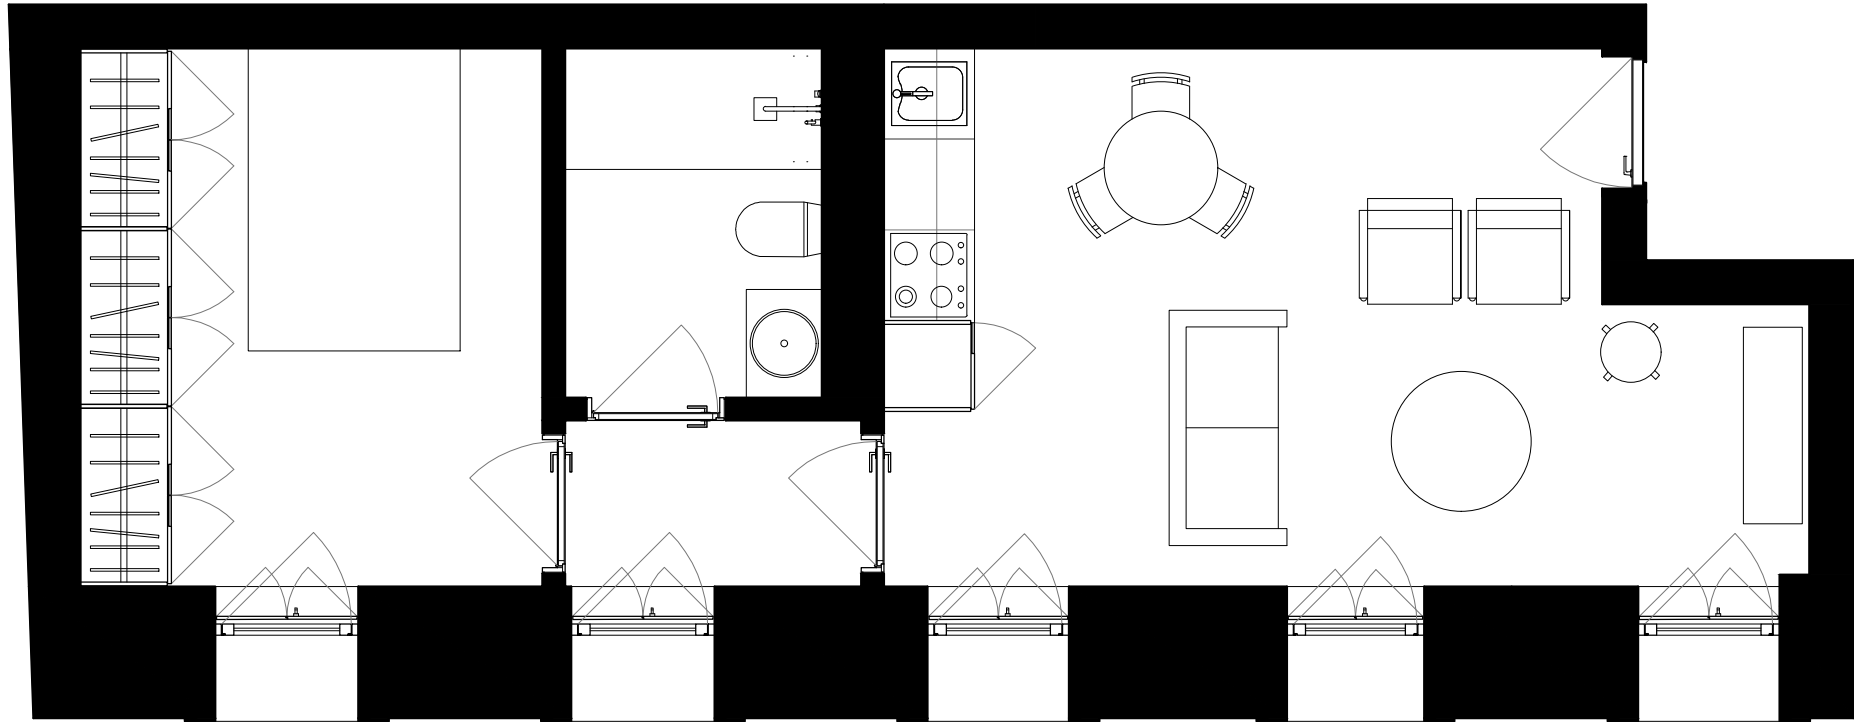

# GLORIA

Apartamento 1A - Piso 1  
T1 - 52.86 m<sup>2</sup>

Unit 1A - First Floor  
1 bedroom - 52.86 sqm

[www.gloria-lisboa.com](http://www.gloria-lisboa.com)

Promotor / Developer

[upi@upi.pt](mailto:upi@upi.pt)